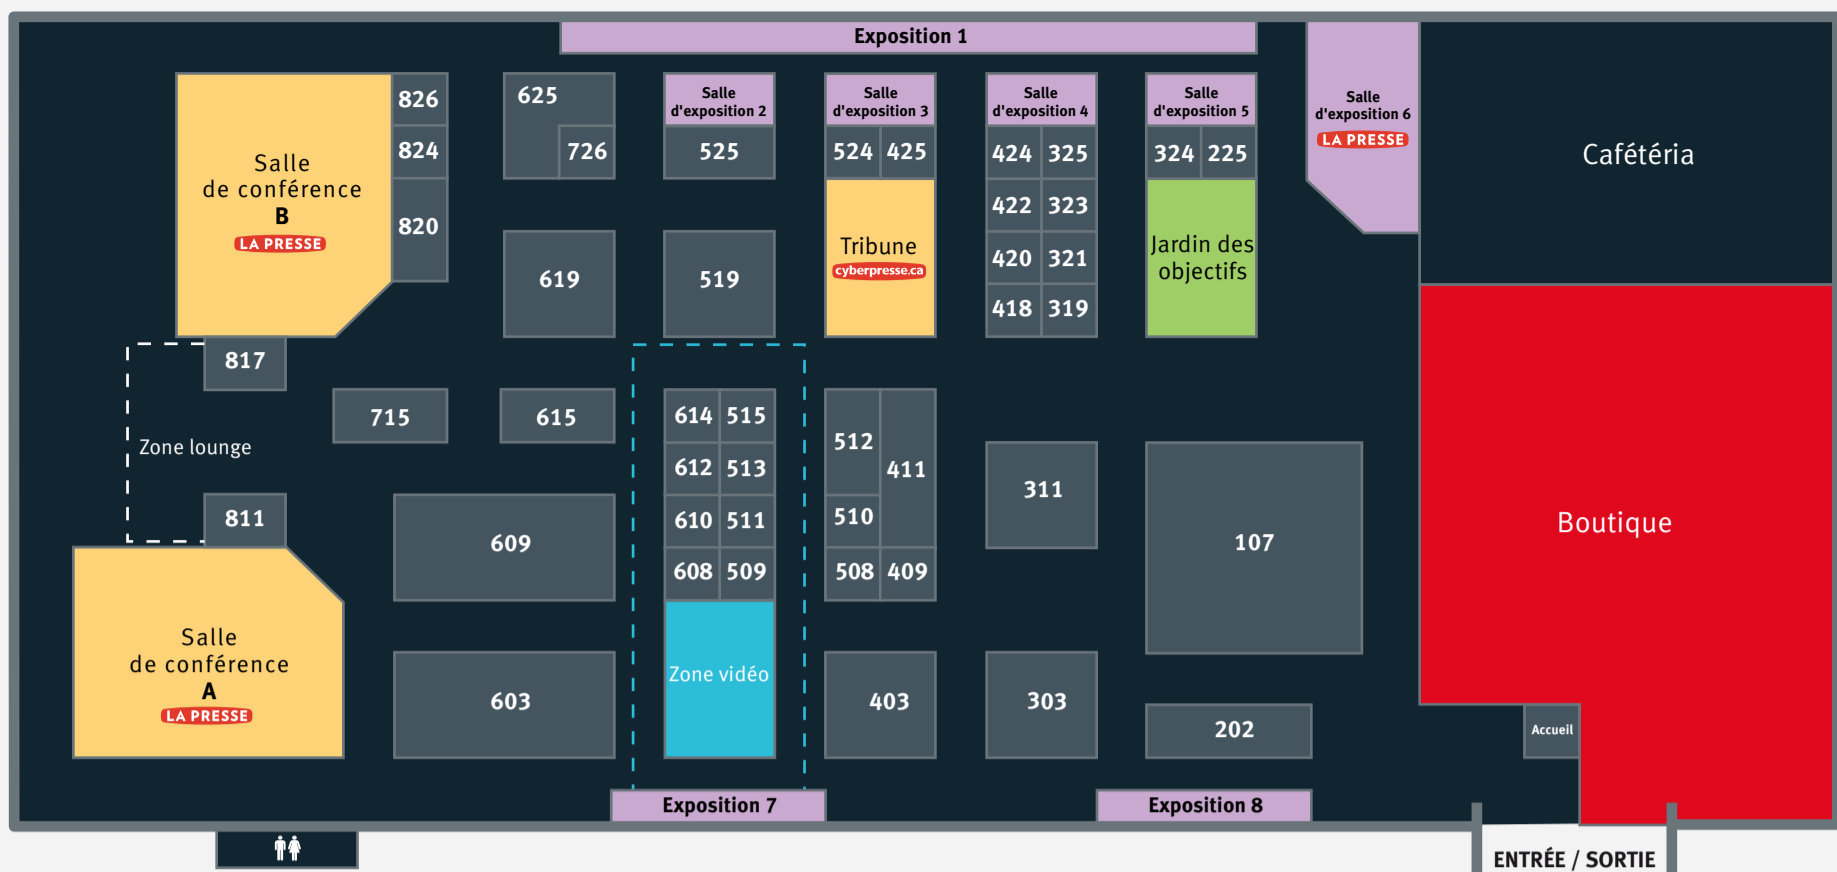

PLAN DE LA SALLE

Liste des fournisseurs par kiosque

ADI	511	Laboratoire Lozeau	715
Amplis	303	Mannequin Direct	510
Anton Bauer	515	Nadel	625
Atelier Lozeau	817	Nikon	107
Booth Photographic	411	Nik Software	826
Cinevate	612	Olympus	615
Camera dynamics	614	Panasonic	403
Canon	603	Panasonic professionnel	513
Collège Marsan	820	Pentax	202
Contour	509	Plasticase	422
Costumes	409	Red Raven	324
Daymen	519	Ressources humaines Lozeau	824
Devonshire-Jobu	321	Sennheiser	610
Digitec	424	Services Lozeau	811
Edma	420	Shape WLB	608
Elinchrom	323	Sony	609
Epson	525	SOS Décor	508
Fujifilm	311	SPPQ	225
GB Micro	319	Studio 4 fun	512
Gentec	619	Wacom	524
Itoya	325	Zeiss	418
laCie	425		

Légende

■ Boutique	■ Kiosques	■ Salle de conférence	■ Zone vidéo	■ Salle de d'exposition	■ Cafétéria
---	--	---	--	---	--